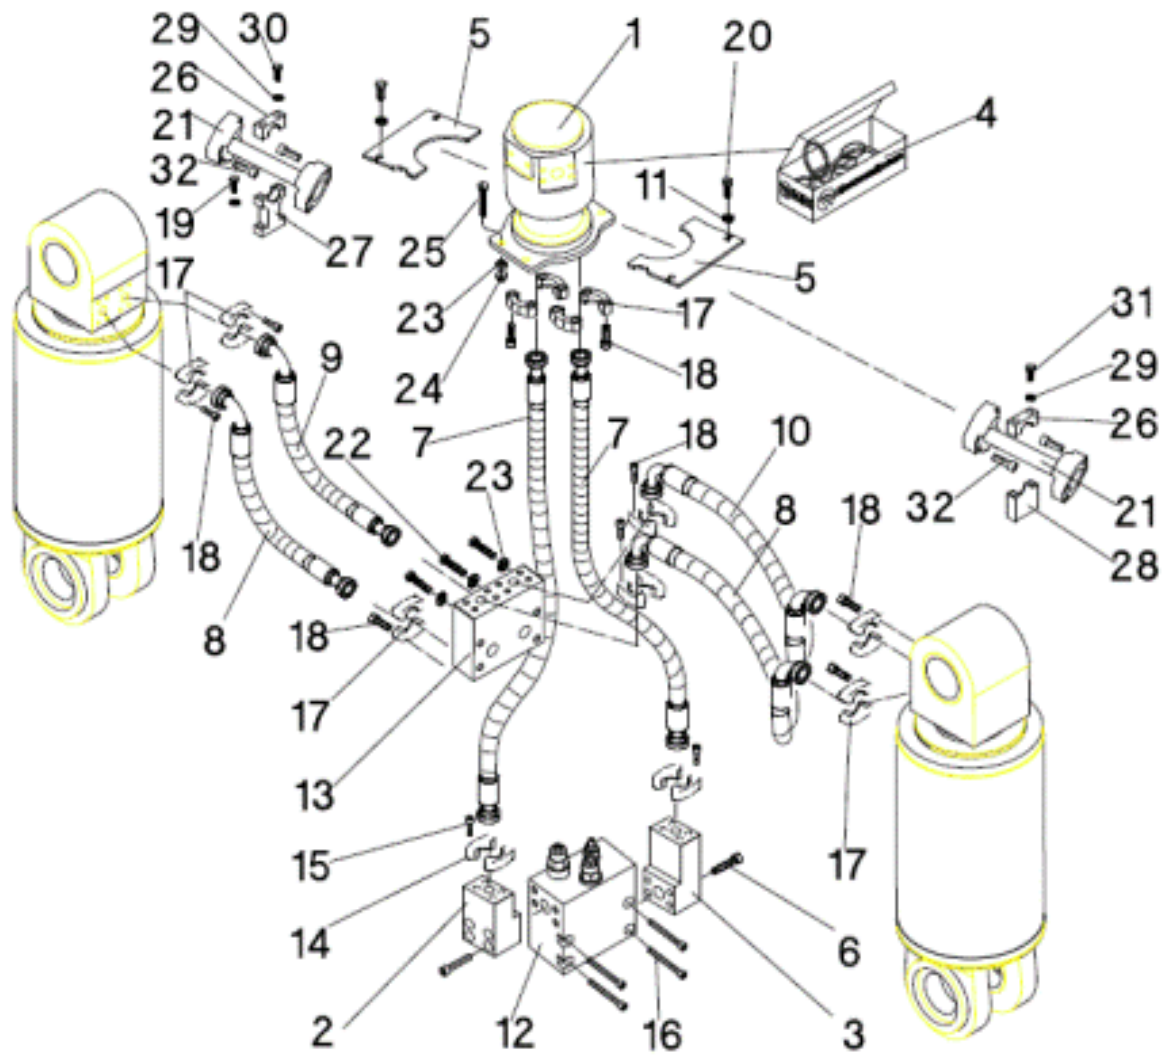

CR15R

ГИДРОСИСТЕМА

CR15R

ГИДРОСИСТЕМА

№	Кат №	Кол-во	Наименование
1	A426-4C	1	Распределитель
2	SH400-51	1	Блок
3	SH400-50	1	Блок
4	18426-4C	1	Ремкомплект
5	SH100-98	2	Крышка
6	54056-1-12.9	8	Болт
7	CR15-35	2	РВД
8	MS25-36M-G	1	РВД
9	800-28-G	1	РВД
10	MS25-38M-G	2	РВД
11	57424	4	Шайба
12	7030-OB	1	Клапан
13	MS25-18M	1	Блок
14	68001	2	Полуфланец
15	54064	8	Болт
16	54059-3	4	Болт
17	68002	10	Полуфланец
18	54043	40	Болт
19	53082	4	Болт
20	53043	4	Болт
21	MS15-70	2	Труба с фланцем
22	53057	3	Болт
23	57425-3	9	Шайба
24	59062-1	4	Гайка
25	53062	4	Болт
26	MS15-72	2	Кронштейн
27	MS15-71	1	Кронштейн
28	MS15-71	1	Кронштейн
29	57425-4	4	Шайба
30	53075	2	Болт
31	53075	2	Болт