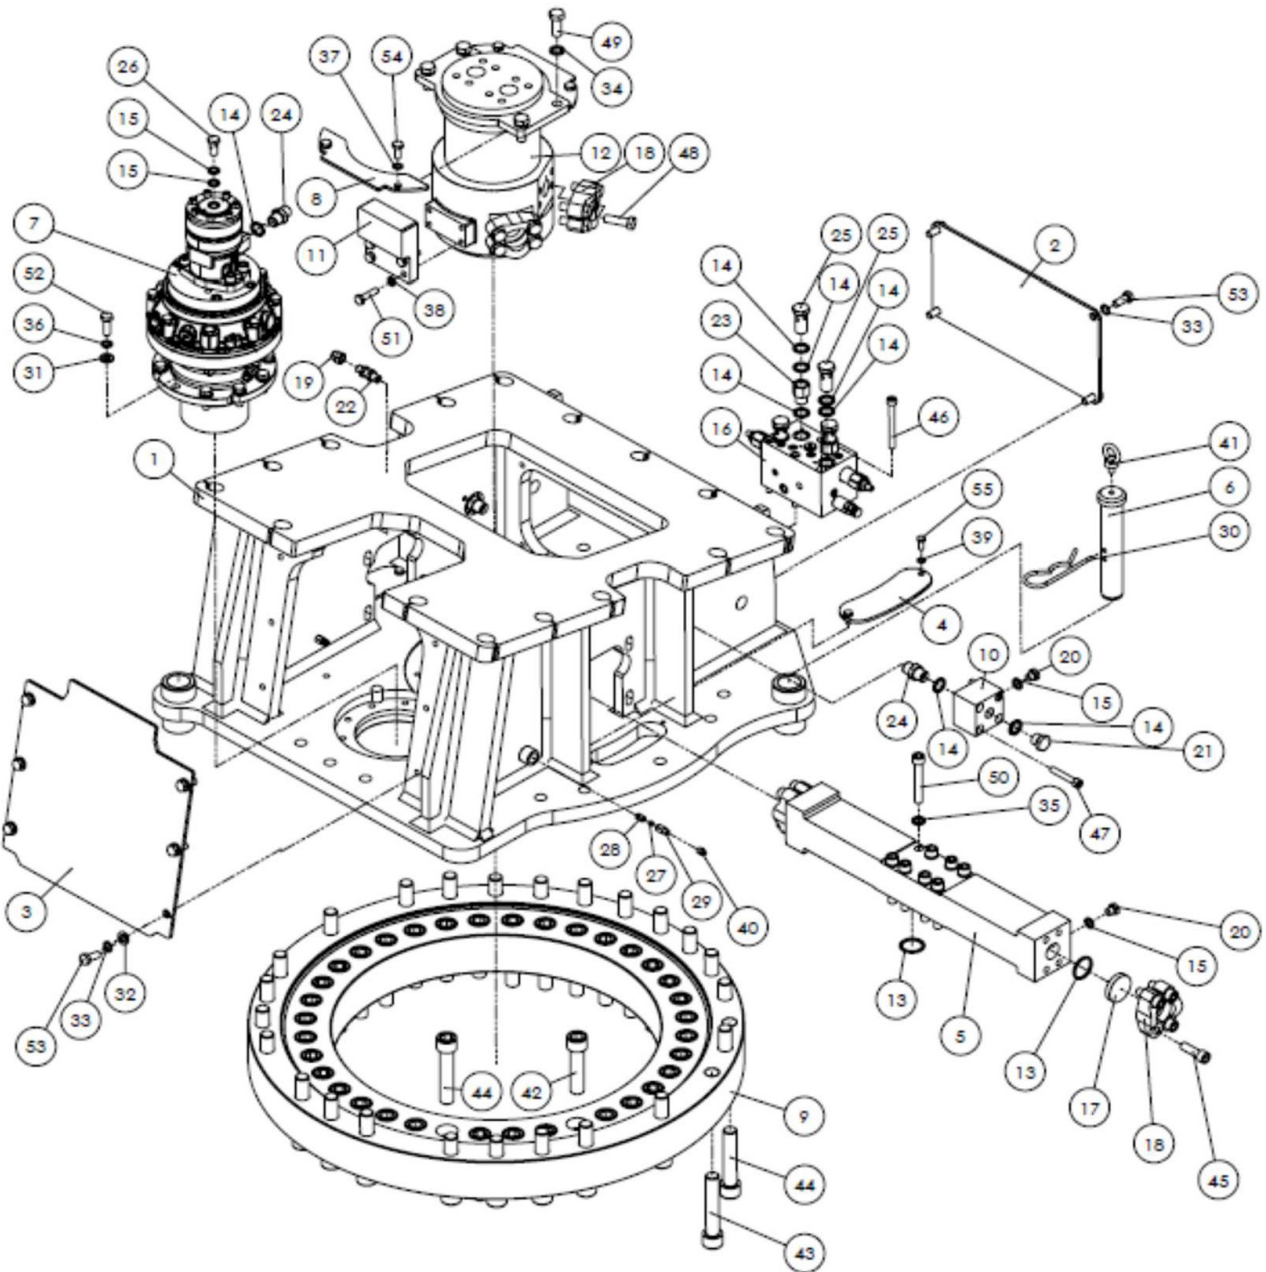

CR40RE POTATOP

CR40RF-3

ПОТАТОР

№	Кат №	Кол-во	Наименование
1	SH410-CP1000	1	Корпус ротатора
2	SH410-RP50-62	1	Крышка
3	SH410-CP1000-61	1	Крышка
4	SH410-12	2	Крышка
5	SH410-10B	1	Блок
6	SH300-STD40	1	Палец
7	SH300-73BR-SV	1	Гидромотор
8	MS40-91	2	Крышка
9	I2088401	1	Поворотное кольцо
10	GR3-48	2	Блок
11	CR40-99	1	Кронштейн распределителя
12	A426-9	1	Распределитель
13	81406-90	4	О-Кольцо
14	81020	16	Уплотнение
15	81011	6	Уплотнение
16	73107-1	1	Клапан
17	68004-TL	2	Заглушка
18	68004	4	Полуфланец
19	66753-1	1	Заглушка
20	66753	4	Заглушка
21	66637	2	Заглушка
22	66608-3	1	нипель
23	66546	2	нипель
24	66507	4	нипель
25	66397	4	Болт
26	66396	1	Болт
27	66388	2	нипель
28	66387	2	Фитинг
29	66386	2	нипель
30	66037	1	Пружинный штифт
31	57605	10	Шайба
32	57429	6	Шайба
33	57426	10	Шайба
34	57425-5	4	Шайба
35	57425-4	4	Шайба
36	57425-3	10	Шайба
37	57424	4	Шайба
38	57423-1	4	Шайба
39	57423	4	Шайба
40	55013	2	Пресс-масленка
41	54778	1	Рым-болт
42	54104-12.9	12	Болт
43	54103-5	18	Болт
44	54103-4	32	Болт
45	54056-1	8	Болт
46	54048-4	3	Болт
47	54047-2	4	Болт
48	53086-10.9	8	Болт
49	53081	4	Болт
50	54124	8	Болт
51	53046-1	4	Болт
52	53057	10	Болт
53	53056	10	Болт
54	53044	4	Болт
55	53028	4	Болт
			Ремкомплекты
	18426-9	1	Ремкомплект распределителя