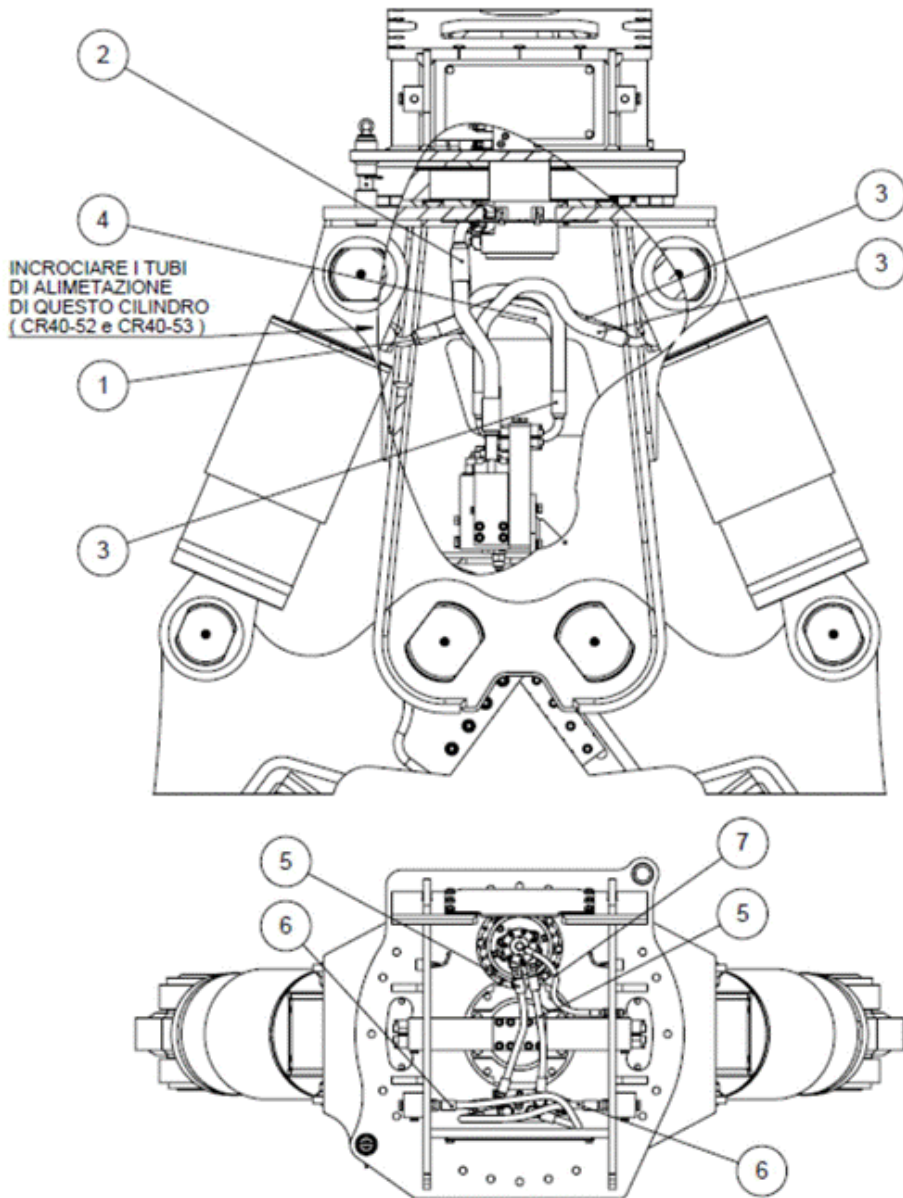

CR40RE РВД

CR40RE-5

РВД

№	Кат №	Кол-во	Наименование
1	CR40-50	1	РВД
2	CR40-51	1	РВД
3	CR40-52	3	РВД
4	CR40-53	1	РВД
5	RP25-30	2	РВД
6	RP25-33	2	РВД
7	SH310-34	1	РВД