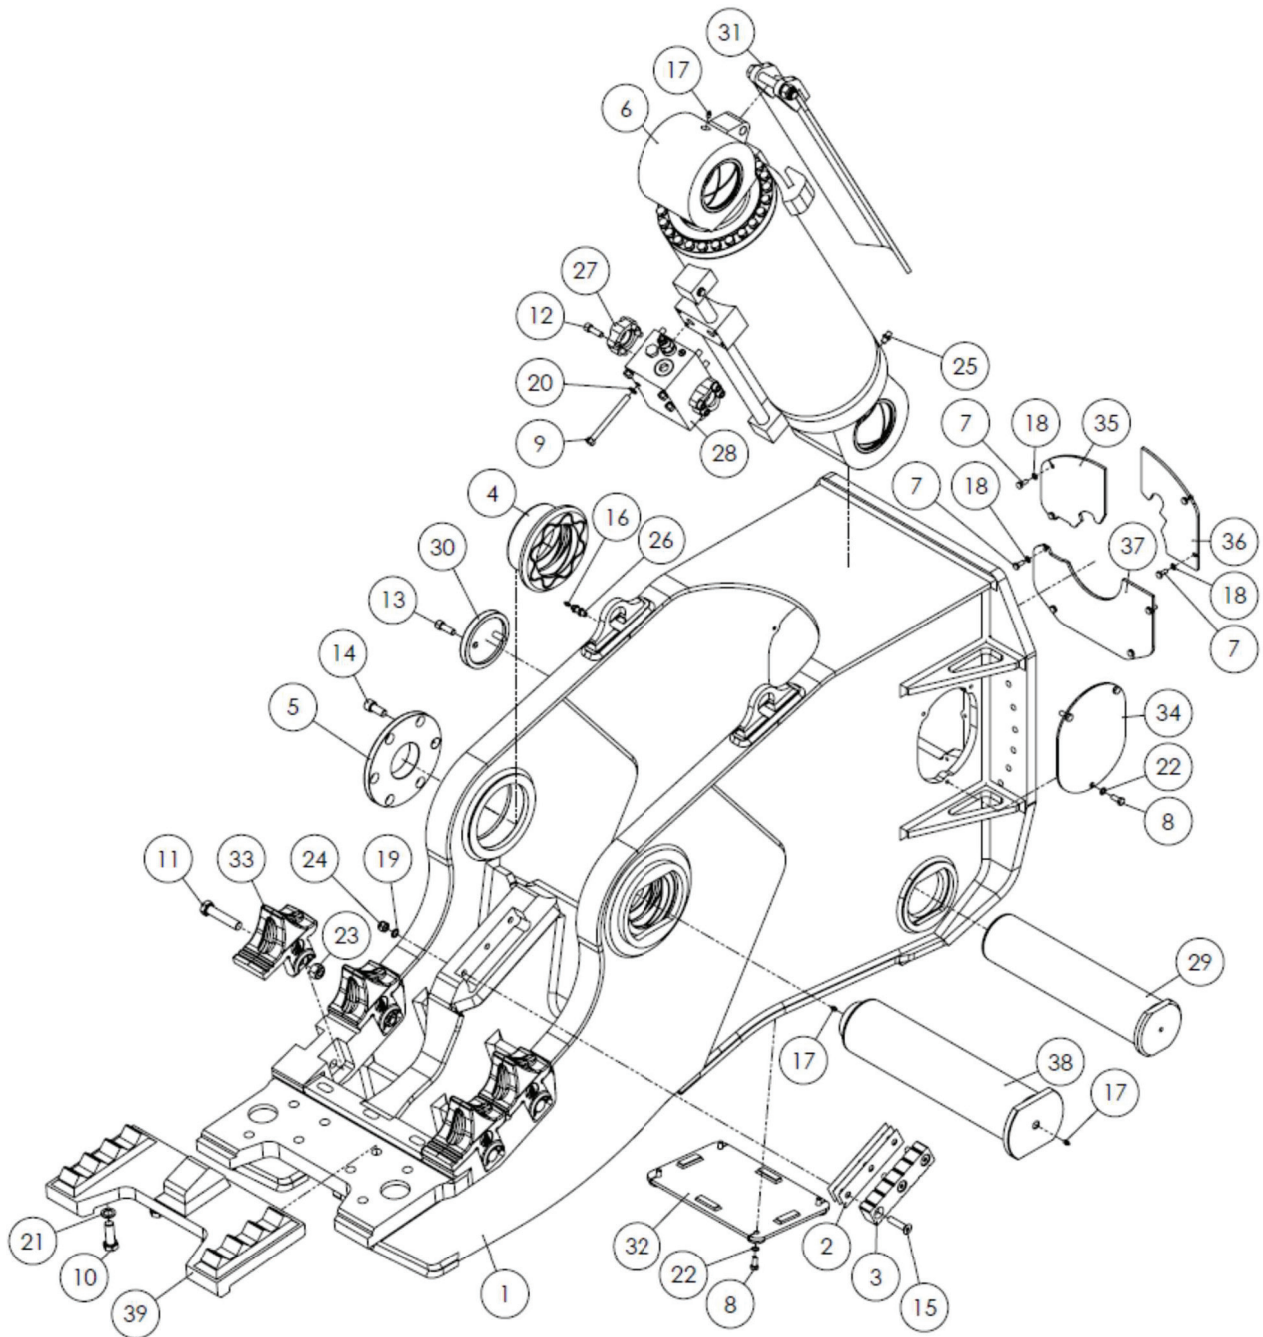

RP50

КОРПУС

RP50

КОРПУС

№	Кат №	Кол-во	Наименование
1	RP50-IT-1F	1	Рама
2	1100-47	3	Проставка
3	1100-67	1	Нож
4	1300-30	1	Втулка
5	1300-44	1	Крышка
6	25059528020000P	1	Цилиндр
7	53044	8	Болт
8	53056	10	Болт
9	53070-2-10.9	4	Болт
10	53124-1	8	Болт
11	53139-4	4	Болт
12	54056-1	8	Болт
13	54065	2	Болт
14	54101	1	Болт
15	54303	3	Болт
16	55008	1	Пресс-масленка
17	55013	3	Пресс-масленка
18	57424	8	Шайба
19	57425	3	Шайба
20	57425-4	4	Шайба
21	57425-9	8	Шайба
22	57426	10	Шайба
23	59053	4	Гайка
24	59064	3	Гайка
25	66508	1	Ниппель
26	66608-3	1	Ниппель
27	68004	2	Полуфланец
28	7030-HBSM	1	Клапан скорости
29	CP1000-40	1	Палец
30	CP1000-47	1	Крышка
31	CP1000-90M	1	Защита цилиндра
32	CP1000-99	1	Крышка
33	MBT-4	4	Боковой зуб
34	RP25-99	2	Крышка
35	RP40-92D	1	Крышка
36	RP40-92S	1	Крышка
37	RP40-93	1	Крышка
38	RP50-41	1	Палец
39	RP50-IT-FP	1	Сменная плита
Ремкомплекты			
		1	Ремкомплект цилиндра
		1	Ремкомплект клапана скорости