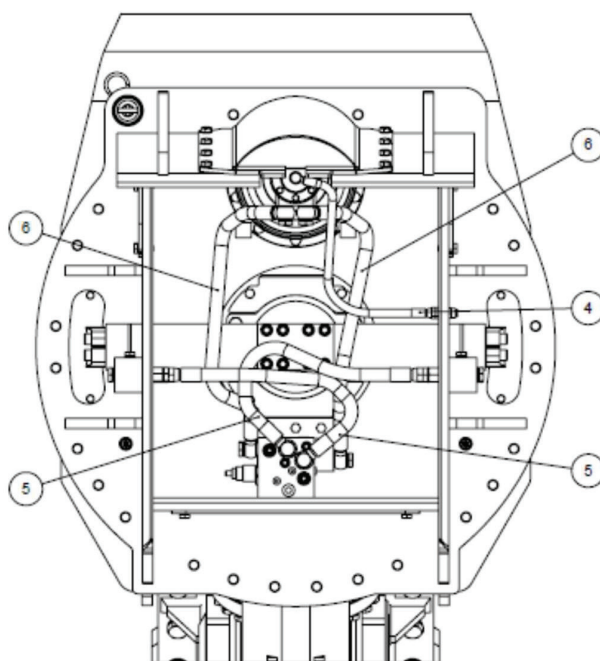

RP50

РВД

RP50

РВД

№	Кат №	Кол-во	Наименование
1	RP50-37	1	РВД
2	RP50-38	1	РВД
3	RP25-70	1	РВД
4	SH310-34	1	РВД
5	SH550-38	2	РВД
6	SH550-39R	2	РВД