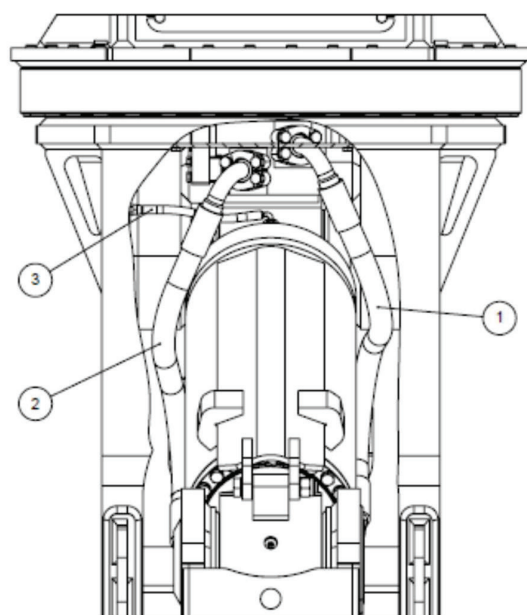

RP50

РВД

RP50

РВД

№	Кат №	Кол-во	Наименование
1	RP50-37	1	РВД
2	RP50-38	1	РВД
3	RP25-70	1	РВД
4	SH310-34	1	РВД
5	SH550-38	2	РВД
6	SH550-39R	2	РВД