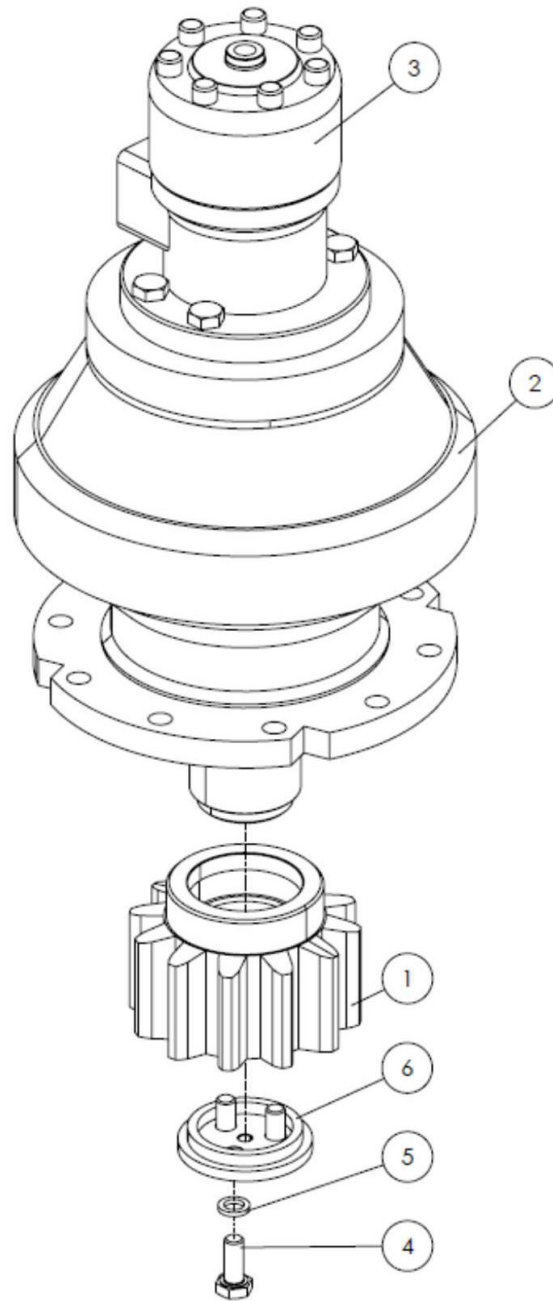

RP50   **МОТОР-РЕДУКТОР**

RP50			МОТОР-РЕДУКТОР
№	Кат №	Кол-во	Наименование
	SH700-73BR-SV	1	Мотор-редуктор
1	99T892-2	1	Шестерня
2	73055BR-3	1	Редуктор
3	73055BR-1	1	Мотор
4	53044-2	3	Болт
5	57423-1	3	Шайба
6	73084	1	Крышка