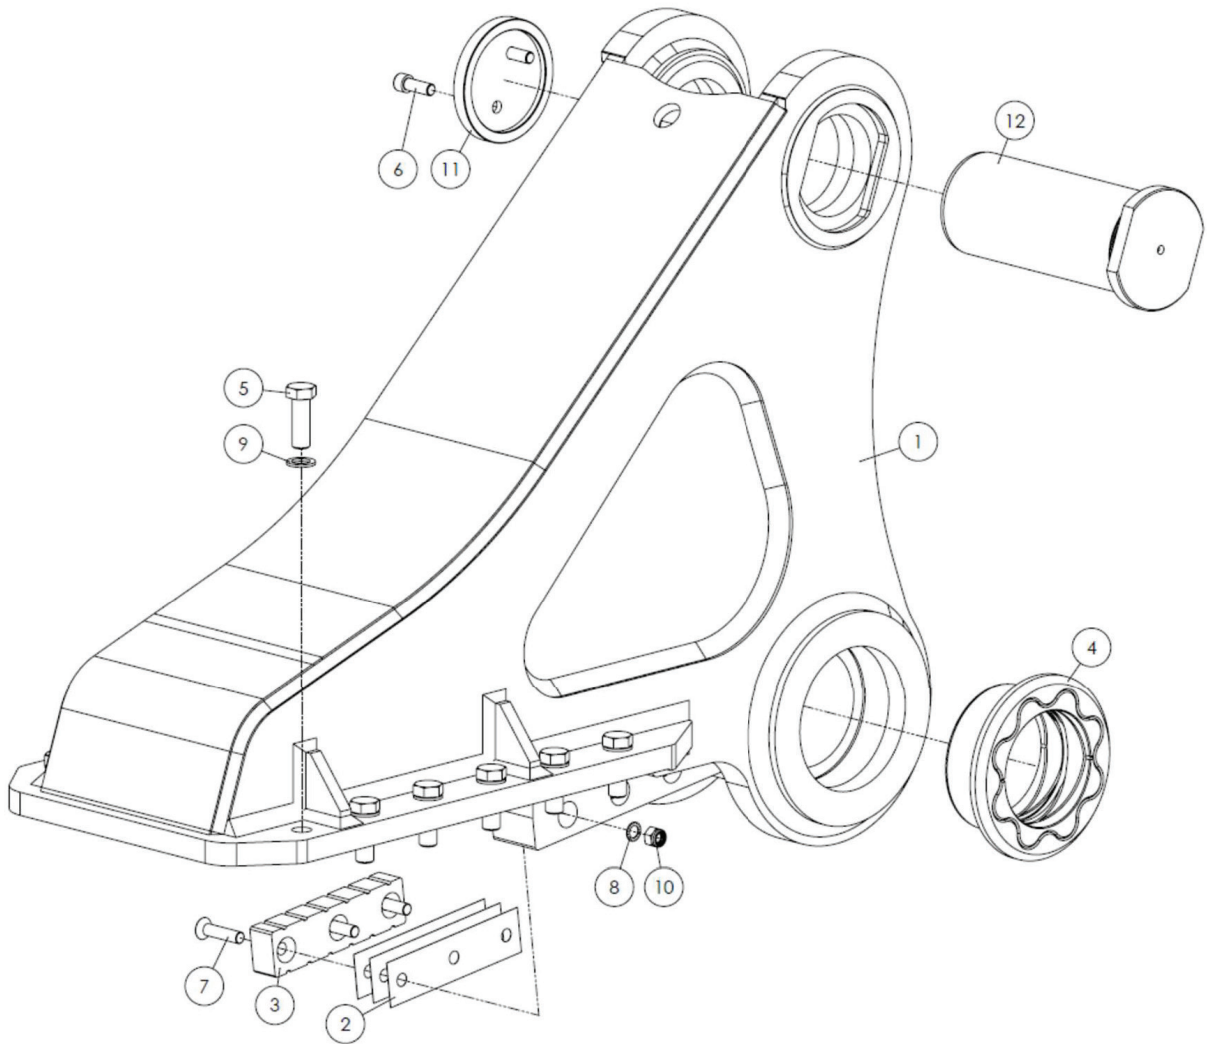

**RP50**
**ПЛИТА ПОДВИЖНОЙ ЧЕЛЮСТИ**

**RP50**
**ПЛИТА ПОДВИЖНОЙ ЧЕЛЮСТИ**

№	Кат №	Кол-во	Наименование
	KITRP50-IT-PP	1	Плита подвижной челюсти
1	53124-1	12	Болт
2	57425-9	12	Шайба
3	RP50-IT-PP	1	Сменная плита
	KITRP50-IT-1PP-C	1	Плита подвижной челюсти
1	53124-1	12	Болт
2	57425-9	12	Шайба
4	RP50-IT-PPA	1	Сменная передняя плита
5	RP50-IT-PPB	1	Сменная задняя плита

**RP50**    **ПОДВИЖНАЯ ЧЕЛЮСТЬ**

**RP50****ПОДВИЖНАЯ ЧЕЛЮСТЬ**

№	Кат №	Кол-во	Наименование
	RP50-IT-M-C	1	Подвижная челюсть в сборе
1	RP50-IT-M	1	Подвижная челюсть
2	1100-47	3	Проставка
3	1100-67	1	Нож
4	1300-30	2	Втулка
5	53124-1	12	Болт
6	54065	2	Болт
7	54303	3	Болт
8	57425	3	Шайба
9	57425-9	12	Шайба
10	59064	3	Гайка
11	CP1000-47	1	Крышка
12	CP1000-IT-42	1	Палец