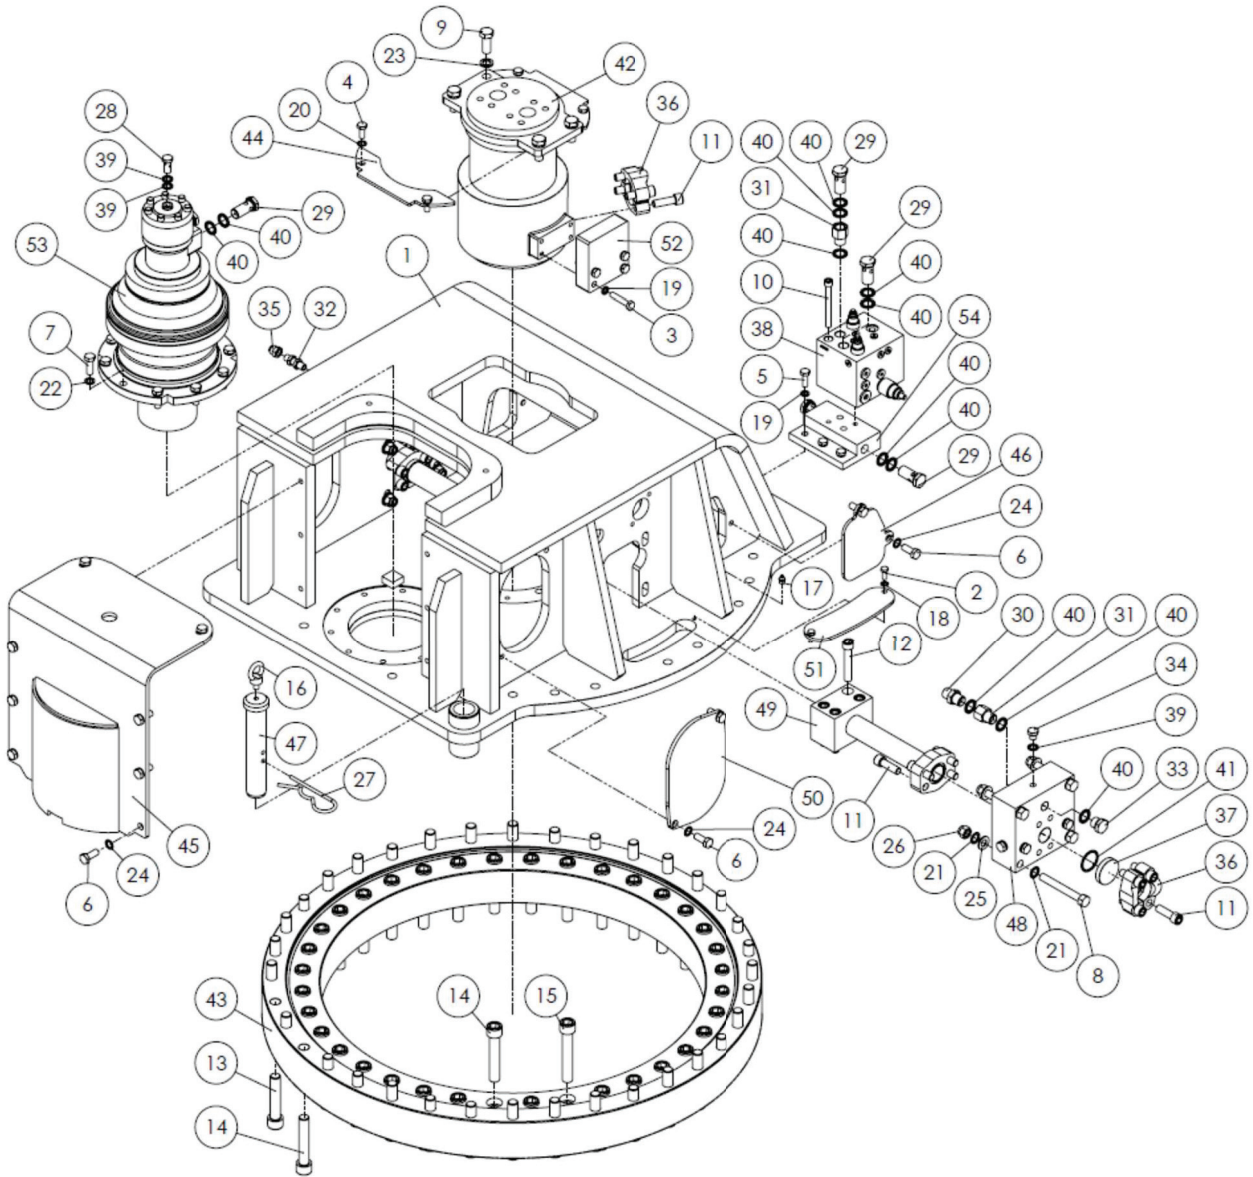

RP50

POTATOR

RP50

POTATOR

№	Кат №	Кол-во	Наименование
1	MS60STD	1	Корпус ротатора
2	53028	4	Болт
3	53039	4	Болт
4	53044	4	Болт
5	53045	3	Болт
6	53056	16	Болт
7	53057	10	Болт
8	53077	8	Болт
9	53081	4	Болт
10	54048-4	2	Болт
11	54056-1-12.9	24	Болт
12	54059-2	8	Болт