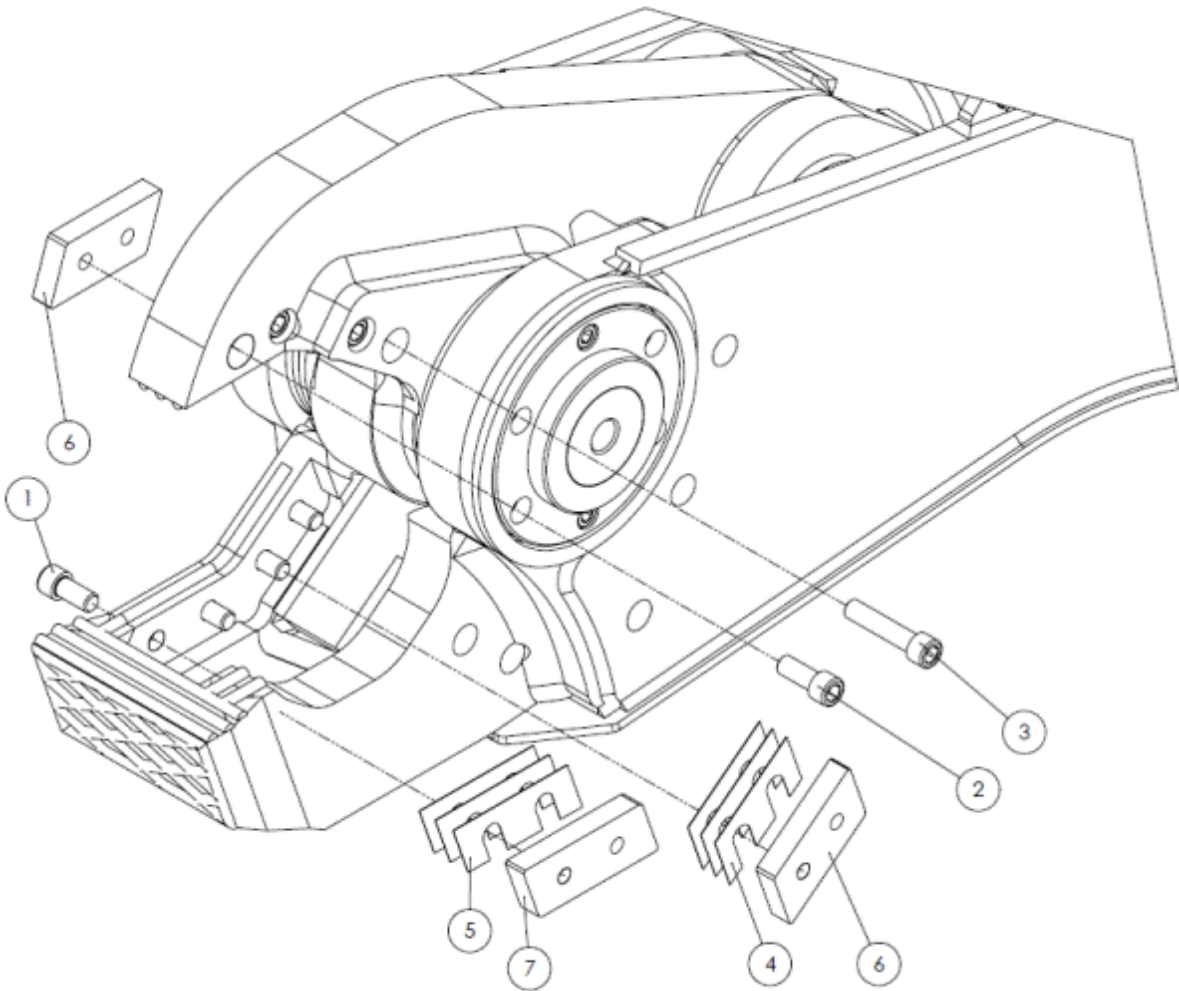

SH25R КОМПЛЕКТ НОЖЕЙ

SH25R4

КОМПЛЕКТ НОЖЕЙ

№	Кат №	Кол-во	Наименование
	KITSH25R4-L	1	Комплект ножей
1	54049-12.9	4	Болт
2	54050-12.9	2	Болт
3	54058-12.9	2	Болт
4	SH25-46	3	Проставка
5	SH25-47	3	Проставка
6	SH25-66	3	Нож
7	SH25-67	1	Нож

*Код KITSH25R4-L включает в себя все вышеперечисленные компоненты (винты, ножи, проставки).