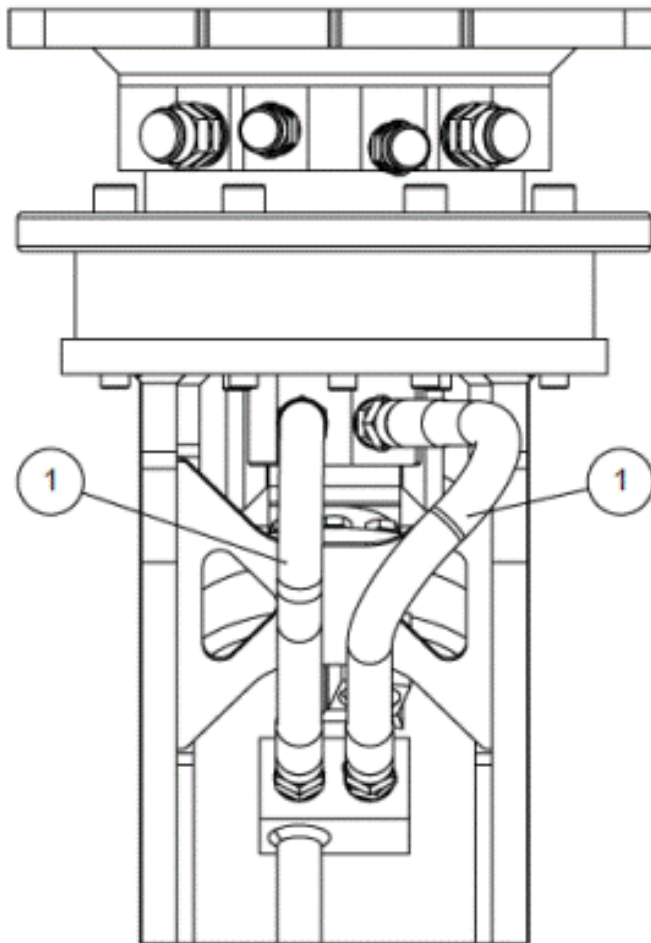

SH25R

РВД

SH25R

РВД

№	Кат №	Кол-во	Наименование
1	SH25-35	2	РВД