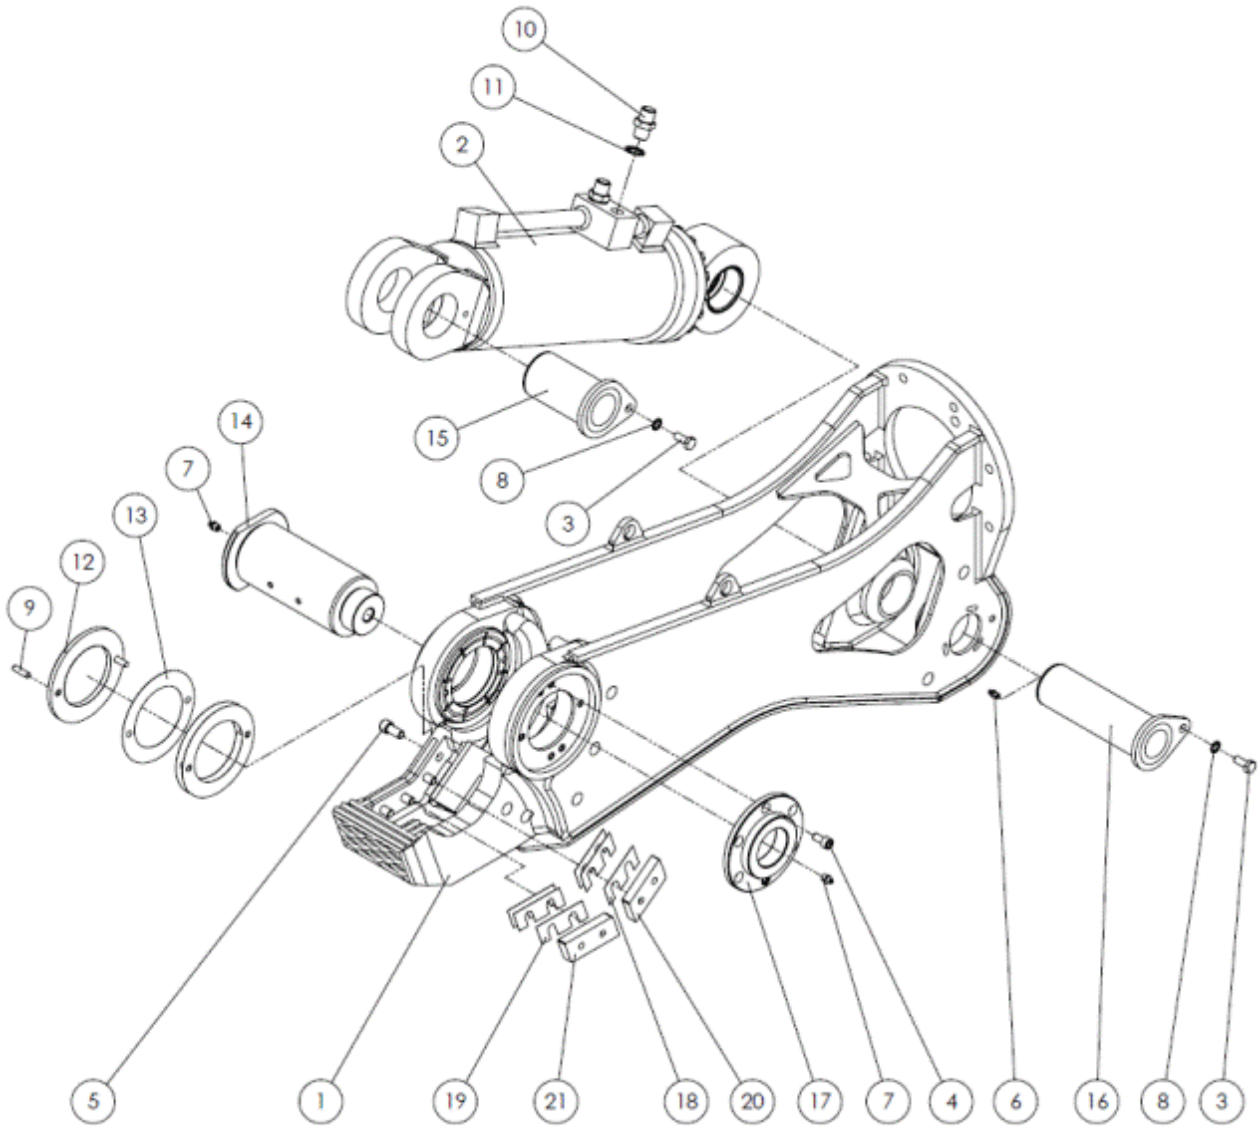

## Содержание

КОМПЛЕКТ НОЖЕЙ .....	4
КОРПУС .....	6
ПОДВИЖНАЯ ЧЕЛЮСТЬ.....	8
РОТАТОР .....	9
РВД .....	10

**SH25R** КОМПЛЕКТ НОЖЕЙ

**SH25R4****КОМПЛЕКТ НОЖЕЙ**

<b>№</b>	<b>Кат №</b>	<b>Кол-во</b>	<b>Наименование</b>
	KITSH25R4-L	1	Комплект ножей
1	54049-12.9	4	Болт
2	54050-12.9	2	Болт
3	54058-12.9	2	Болт
4	SH25-46	3	Проставка
5	SH25-47	3	Проставка
6	SH25-66	3	Нож
7	SH25-67	1	Нож

\*Код KITSH25R4-L включает в себя все вышеперечисленные компоненты (винты, ножи, проставки).

**SH25R**    **КОРПУС**

**SH25R4**
**КОРПУС**

№	Кат №	Кол-во	Наименование
1	SH25-3FC	1	Рама
2	2502601407000	1	Гидроцилиндр
3	53044	2	Болт
4	54044	2	Болт
5	54049-12.9	4	Болт
6	55008	1	Пресс-масленка
7	55013	2	Пресс-масленка
8	57424	2	Шайба
9	57810	4	Направляющая
10	66507	2	Ниппель
11	81020	2	Уплотнение
12	SH25-30M	2	Фланец
13	SH25-33	6	Проставка
14	SH25-40M	1	Палец
15	SH25-41	1	Палец
16	SH25-42M	1	Палец
17	SH25-44	1	Крышка
18	SH25-46	3	Проставка
19	SH25-47	3	Проставка
20	SH25-66	1	Нож
21	SH25-67	1	Нож
<b>Ремкомплекты</b>			
	2502601407000G	1	Ремкомплект цилиндра

**SH25R**
**ПОДВИЖНАЯ ЧЕЛЮСТЬ**

**SH25R**
**ПОДВИЖНАЯ ЧЕЛЮСТЬ**

№	Кат №	Кол-во	Наименование
	SH25-3M-C	1	Подвижная челюсть в сборе
1	SH25-3M	1	Подвижная челюсть
2	SH25-31	2	Втулка
3	SH25-32	1	Втулка
4	SH25-66	2	Нож
5	54050-12.9	2	Болт
6	54058-12.9	2	Болт
7	55008	1	Пресс-масленка

\*\*Код SH25-3M-C включает все вышеперечисленные компоненты (челюсть, втулки, ножи, Болты, кольцо и т. д.).

**SH25R**

**РОТАТОР**

**SH25R4**

**РОТАТОР**

№	Кат №	Кол-во	Наименование
1	SH25-STD-7	1	Плита
2	SH25-12	1	Фланец
3	54041	5	Болт
4	54062-12.9	8	Болт
5	54116-2	6	Болт
6	57424	5	Шайба
7	66507	4	ниппель
8	66510	2	ниппель
9	66752	2	Заглушка
10	66767	2	Заглушка
11	73080	1	Ротатор
12	81020	4	Уплотнение
13	81022	2	Уплотнение