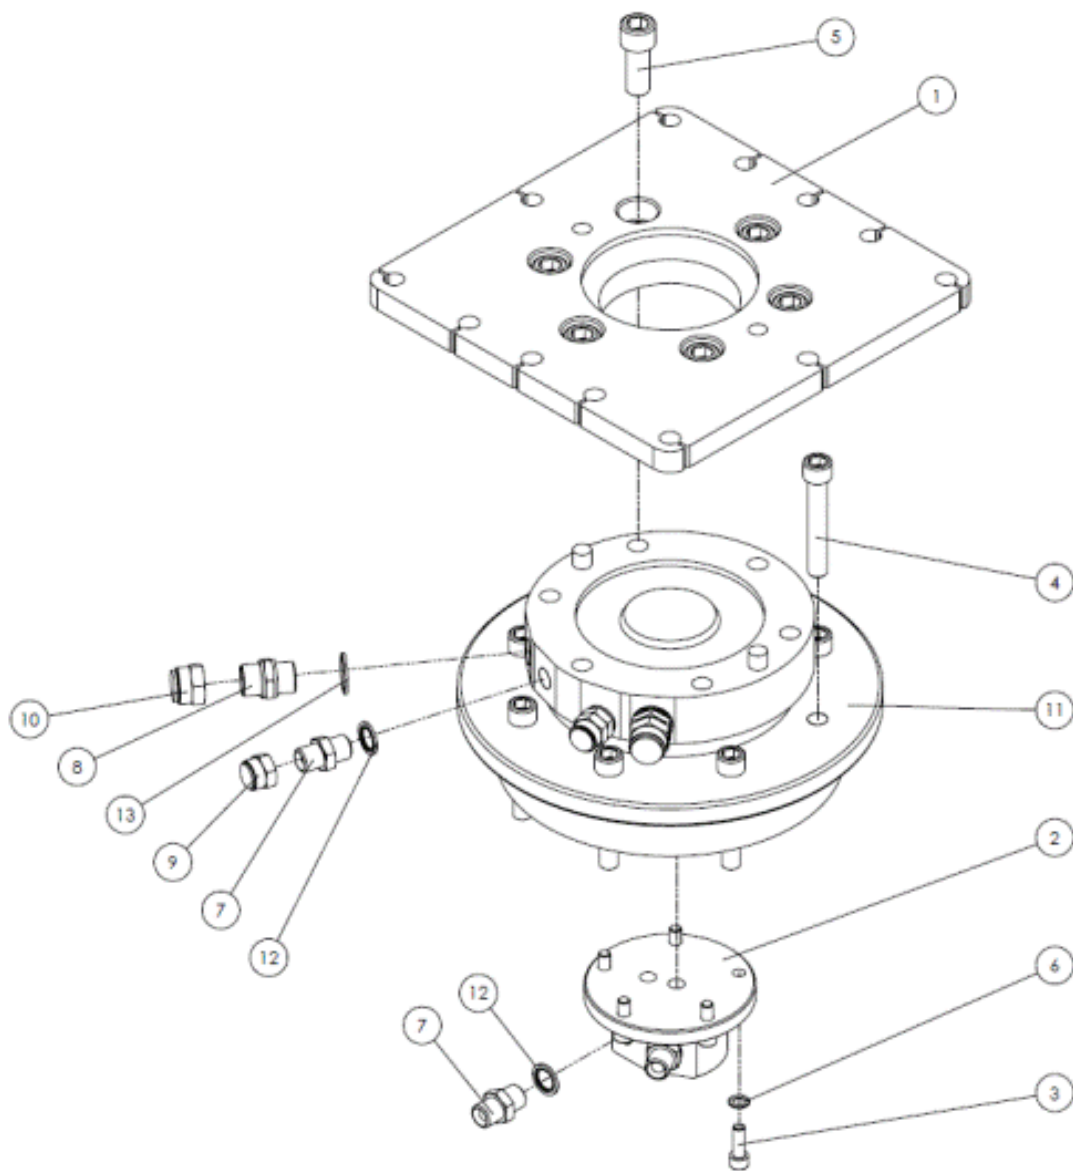

\*Код KITSH25R4-L включает в себя все вышеперечисленные компоненты (винты, ножи, проставки).

**SH25R**    **КОРПУС**

**SH25R4**
**КОРПУС**

№	Кат №	Кол-во	Наименование
1	SH25-3FC	1	Рама
2	2502601407000	1	Гидроцилиндр
3	53044	2	Болт
4	54044	2	Болт
5	54049-12.9	4	Болт
6	55008	1	Пресс-масленка
7	55013	2	Пресс-масленка
8	57424	2	Шайба
9	57810	4	Направляющая
10	66507	2	Ниппель
11	81020	2	Уплотнение
12	SH25-30M	2	Фланец
13	SH25-33	6	Проставка
14	SH25-40M	1	Палец
15	SH25-41	1	Палец
16	SH25-42M	1	Палец
17	SH25-44	1	Крышка
18	SH25-46	3	Проставка
19	SH25-47	3	Проставка
20	SH25-66	1	Нож
21	SH25-67	1	Нож
<b>Ремкомплекты</b>			
	2502601407000G	1	Ремкомплект цилиндра

**SH25R**
**ПОДВИЖНАЯ ЧЕЛЮСТЬ**

**SH25R**
**ПОДВИЖНАЯ ЧЕЛЮСТЬ**

№	Кат №	Кол-во	Наименование
	SH25-3M-C	1	Подвижная челюсть в сборе
1	SH25-3M	1	Подвижная челюсть
2	SH25-31	2	Втулка
3	SH25-32	1	Втулка
4	SH25-66	2	Нож
5	54050-12.9	2	Болт
6	54058-12.9	2	Болт
7	55008	1	Пресс-масленка

\*\*Код SH25-3M-C включает все вышеперечисленные компоненты (челюсть, втулки, ножи, Болты, кольцо и т. д.).

**SH25R**

**РОТАТОР**

**SH25R4**

**РОТАТОР**

№	Кат №	Кол-во	Наименование
1	SH25-STD-7	1	Плита
2	SH25-12	1	Фланец
3	54041	5	Болт
4	54062-12.9	8	Болт
5	54116-2	6	Болт
6	57424	5	Шайба
7	66507	4	ниппель
8	66510	2	ниппель
9	66752	2	Заглушка
10	66767	2	Заглушка
11	73080	1	Ротатор
12	81020	4	Уплотнение
13	81022	2	Уплотнение